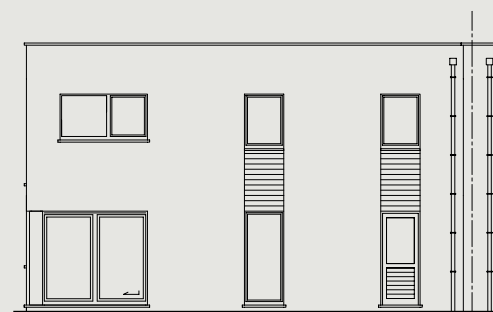

Espace de vie à

Kain

Coupe

061 53 12 16

www.thomas-piron.eu

Kain | Lot 27

Kain I Lot 27

Rez-de-chaussée

Façade avant

Façade arrière

Etage

Pignon droit

=1m²