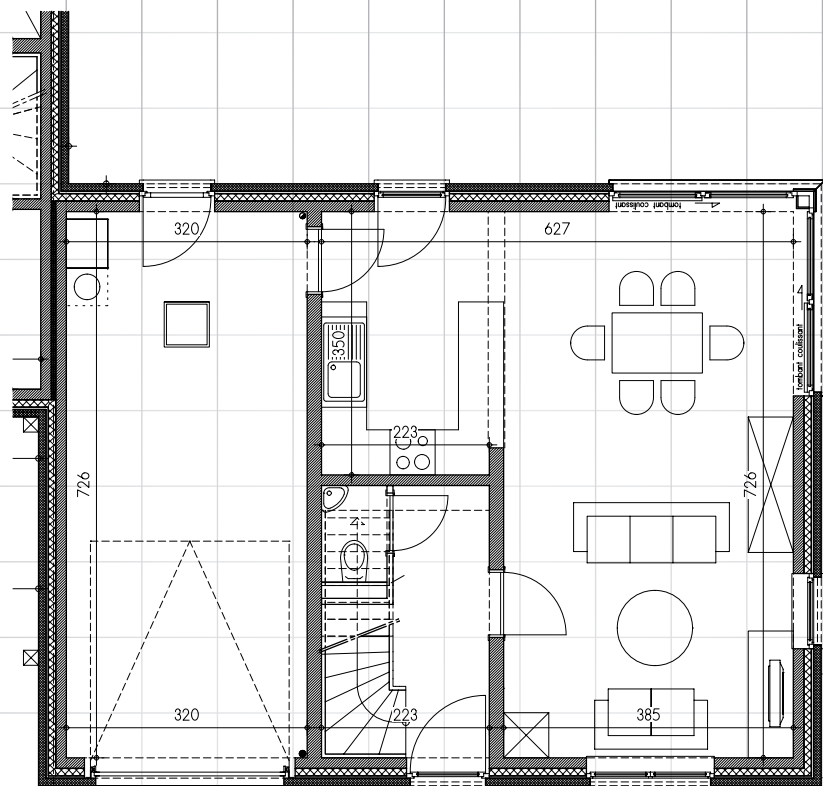

Espace de vie à

Kain

Coupe

061 53 12 16

www.thomas-piron.eu

Kain | Lot 27

Kain I Lot 27

Rez-de-chaussée

Façade avant

Façade arrière

Etage

Pignon droit

=1m²