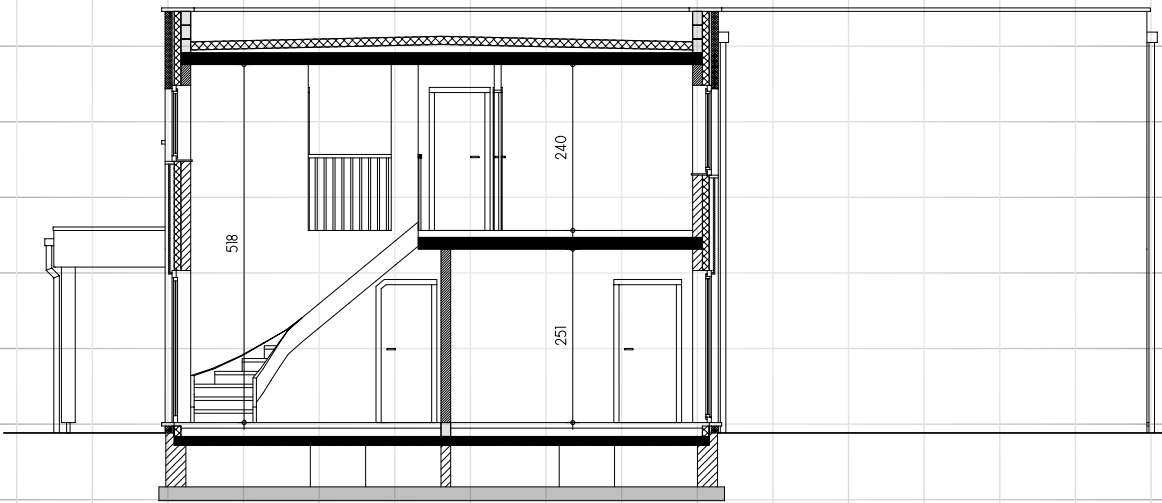

Espace de vie à

Kain

Coupe

061 53 12 16

www.thomas-piron.eu

Kain | Lot 27

Kain I Lot 27

Rez-de-chaussée

Façade avant

Façade arrière

Etage

Pignon droit

=1m²