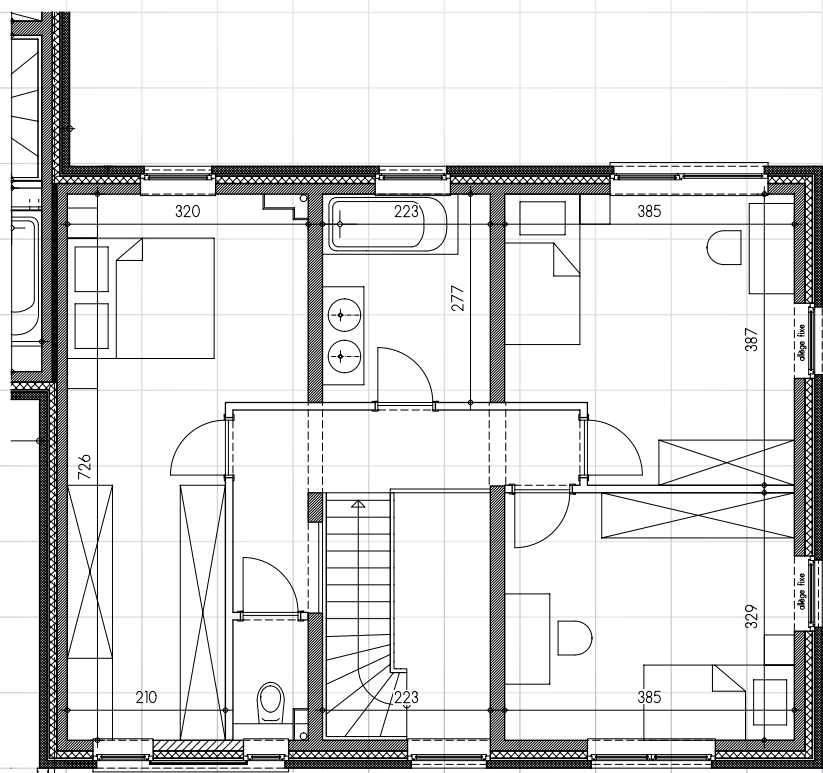

Espace de vie à

Kain

Coupe

061 53 12 16

www.thomas-piron.eu

Kain | Lot 27

Kain I Lot 27

Rez-de-chaussée

Façade avant

Façade arrière

Etage

Pignon droit

=1m²